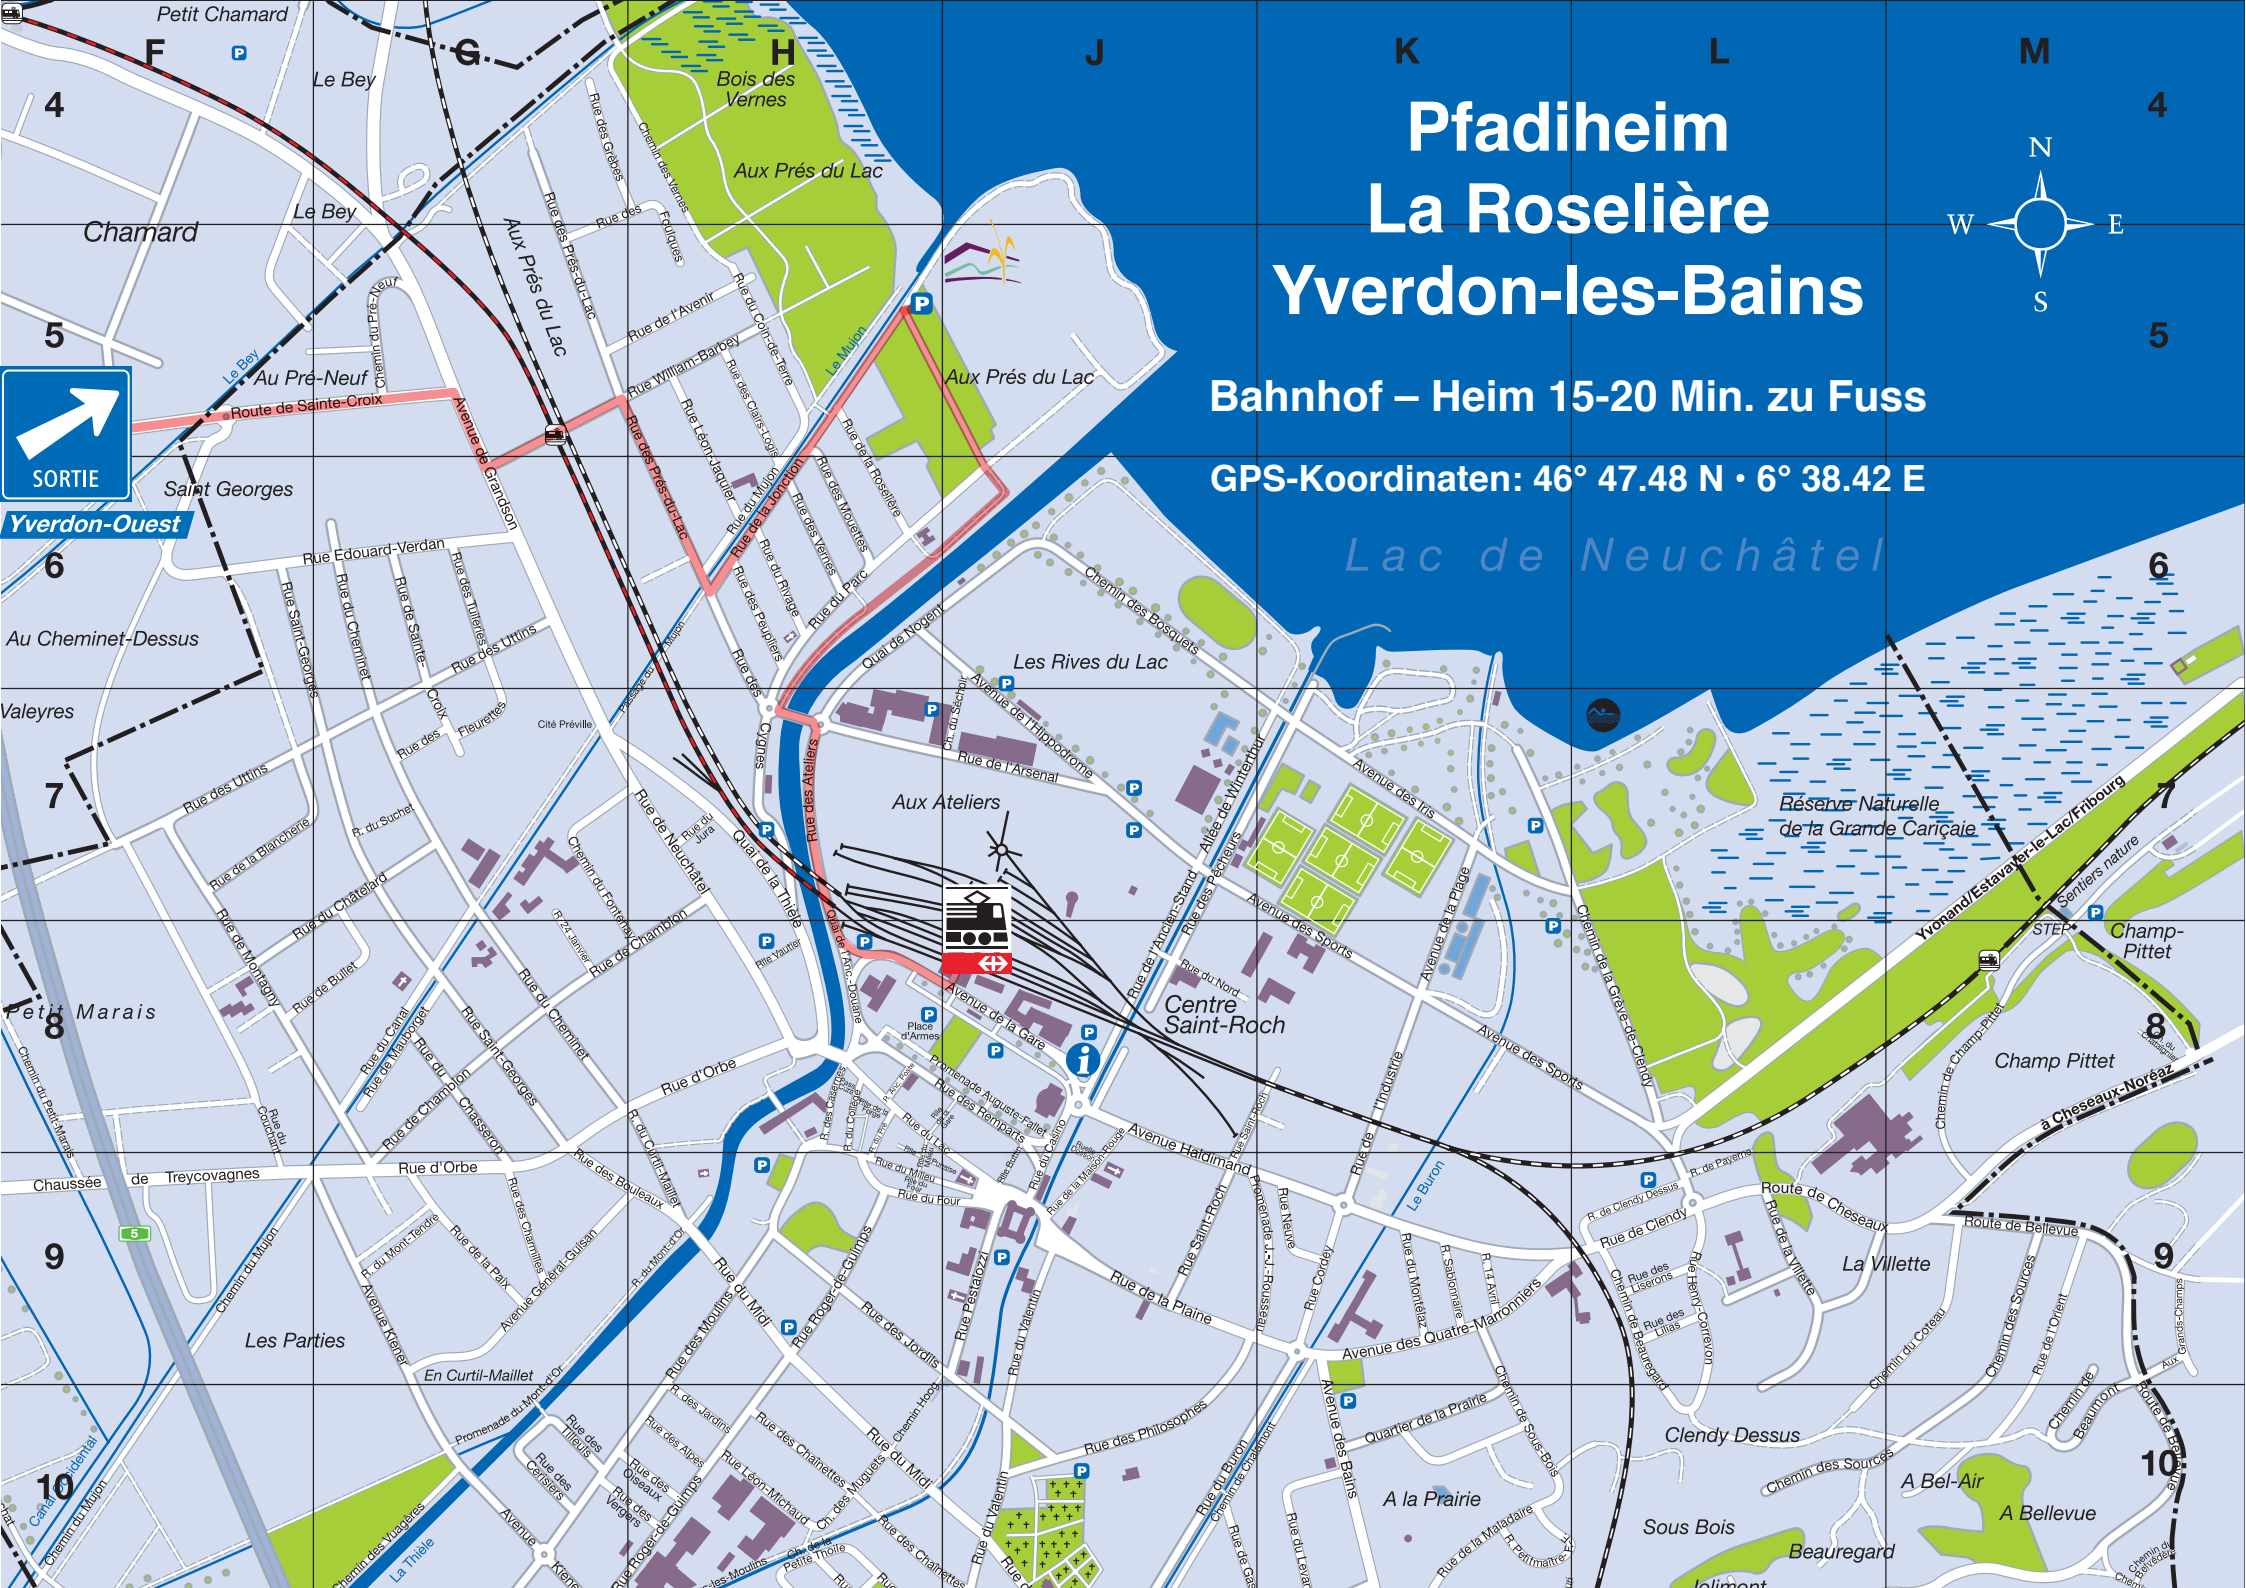

Pfadiheim La Roselière Yverdon-les-Bains

Bahnhof – Heim 15-20 Min. zu Fuss

GPS-Koordinaten: 46° 47.48 N • 6° 38.42 E

Yverdon-Ouest

Au Cheminet-Dessus

Valeyres

Petit Marais

Chaussée de Treycovagnes

Les Parties

Chemin des Murgères

Petit Chamard

Chamard

Saint Georges

Au Cheminet-Dessus

Petit Marais

Chaussée de Treycovagnes

Les Parties

Chemin des Murgères

Bois des Vernes

Aux Prés du Lac

Aux Prés du Lac

Les Rives du Lac

Aux Ateliers

Centre Saint-Roch

A Bel-Air

A Bellevue

Lac de Neuchâtel

Yvonand/Estavayer-le-Lac/Fribourg

Champ Pittet

La Villette

Clendy Dessus

Sous Bois